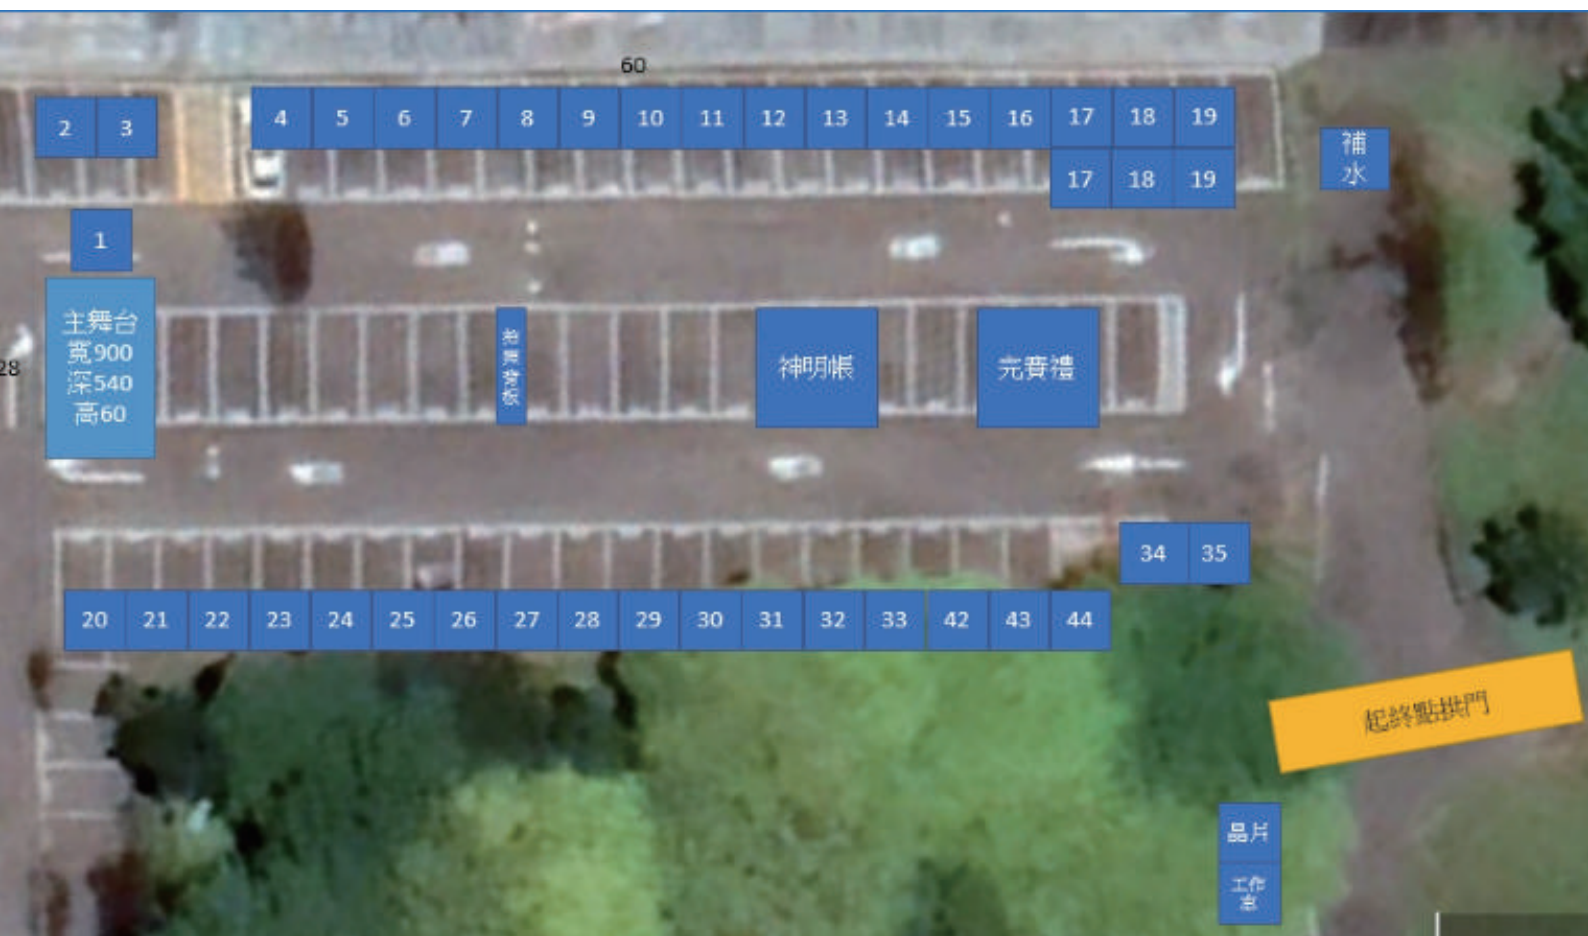

智慧APP
掌握車況

\$\$
免月租!
超級省!

關於神獸盃路跑介紹

因為疫情睽違了兩年多，2022神獸盃路跑在迎向解封與共存之際，再度與跑友們重逢。本次公益路跑為元太道堂「瘋神紀10道合趣」的開幕活動，度過了疫情艱難的時期，人們更需要攜手互助、團結一心才能走下去，更要與身邊的人互相打氣鼓勵，用正向的態度來迎接新局面的到來！

在不同的人生階段或面臨各種生命課題時，人們時常會向各自信仰的神求平安度過，或祈求實現心裡願望。而萬神皆會聆聽祈禱，適時地提供安定的慰藉與指引，每當要面臨惡劣環境搏鬥的困難時刻，萬物之靈更是在冥冥之中陪伴著所有人披荊斬棘。今年神獸盃公益路跑的大會主題為「萬神護佑、萬物共融--Run for Love & Peace」因應後疫情時代的變遷，本活動結合路跑競賽、神將組祈福競賽及親子組休閒路跑/健走活動，希望透過愛、健康、活力、環保等理念，凝聚大家的力量，將正向能量與大地母親-地球源源不絕的生命力結合，和平共存共融與共榮，讓永恆不滅的勇氣鼓舞所有人無畏困難繼續前進！

Run for Love
& Peace

2022

主會場及攤位配置圖

主會場攤位編號表

1	音控區/獎典組(名次獎盃獎座)
2	表演人員休息區
3	元太服務區
4	
5	元太報到接待區
6	元太招待區
7	元太贈品區(大會摸彩禮兌獎區)
8	現場報名/現場報到
9	物資器材組
10	大會服務台
11	指揮中心/志工調度站
12	VIP貴賓/媒體接待區
神明帳	元太道堂神轎區(神明帳 6米*6米)
13	神將休息區
14	晶片退押金
15	Elf三合豐運動襪
16	文山消防中隊
17	寄物區-3K/10K組/21K組
18	
19	
20	成績列印
21	
22	元太加碼G排攤
23	元太飲水區
24	元太餐食區-1
25	元太餐食區-2
26	元太餐食區-3
27	元太餐食區-4